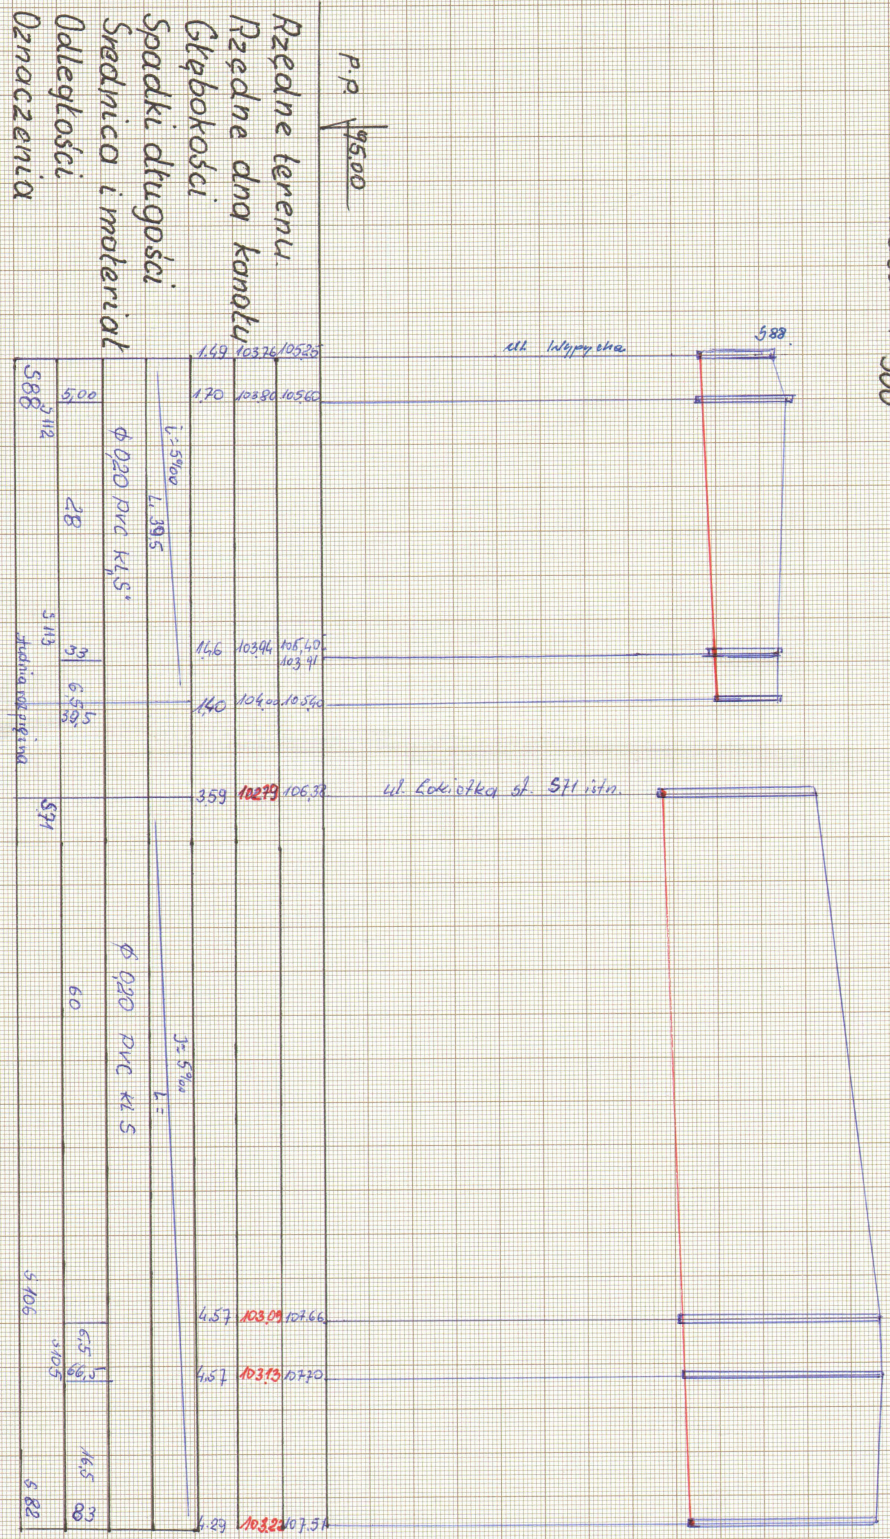

Profil kanalizacji sanitarnej
w ul. Kolejowej

Skala 1:100
1:500

w ul. Kujawskiej

P.P. 19500

Rzędne terenu.
Rzędne dna kanału
Głębokości
Spadki długości
Średnica i materiał
Odległości
Oznaczenia

ul. Kolejowa

ul. Łokietka of. 511 istn.