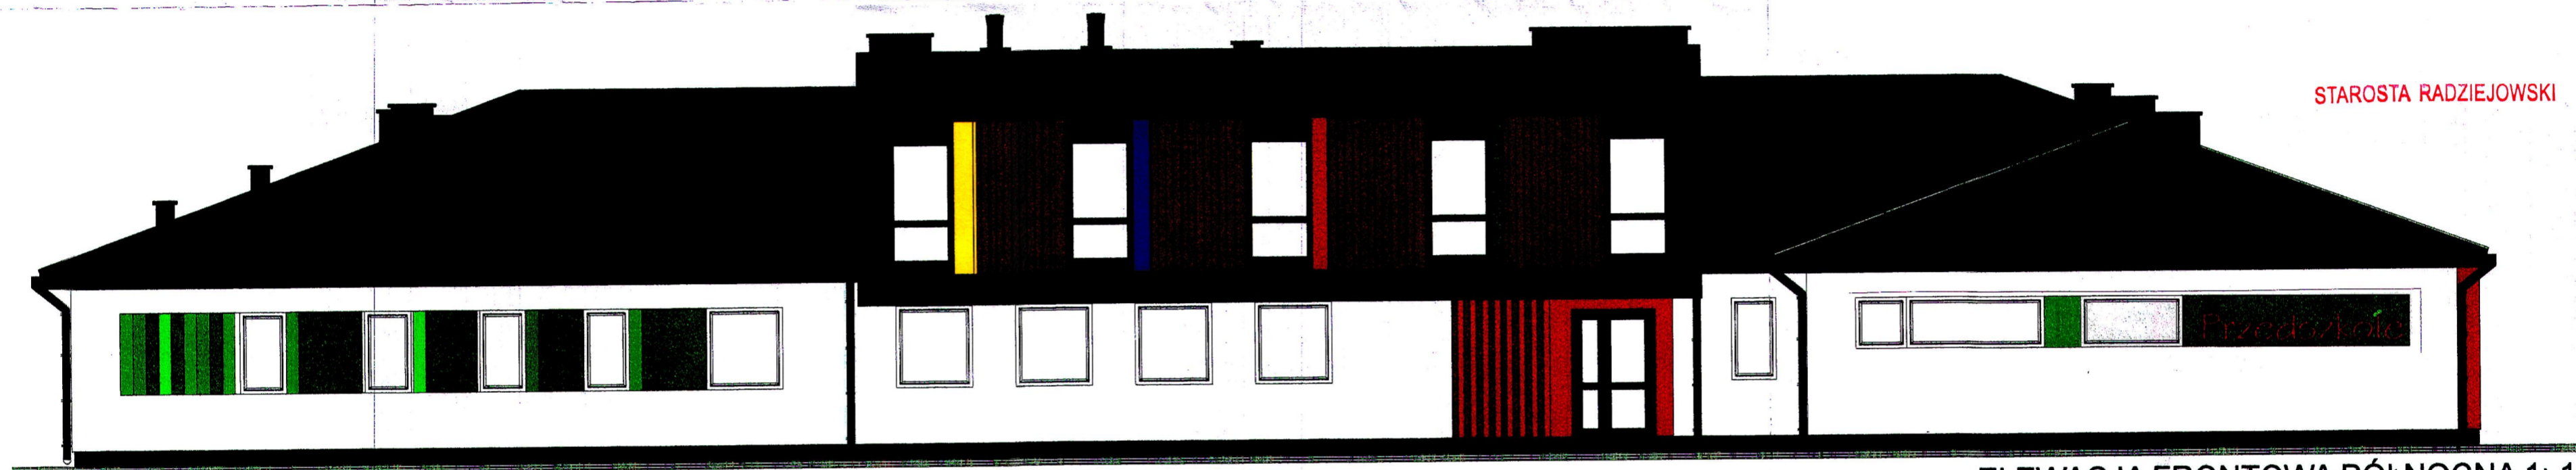

ELEWACJA TYLNA POŁUDNIOWA 1: 100

ELEWACJA FRONTOWA PÓŁNOCNA 1: 100

STAROSTA RADZIEJOWSKI

ELEWACJA BOCZNA ZACHODNIA 1: 100

ELEWACJA BOCZNA WSCHODNIA 1: 100

kolorystyka wg kolornika ATLAS

- zielony ciemny 0427
- zielony jasny 0409
- zielony jasny 0410
- zielony jasny 0416
- bordo intensywny 0121
- brąz ciepły imitacja drewna SAH 0305
- intensywny niebieski 0523
- intensywny żółty 0020
- szary SAH 0395
- biały

BBG-PROJEKT BARTŁOMIEJ BABIŃSKI WŁOCŁAWEK UL. CHMIELNA 22A/1 TEL. 54232-52-88				
OBJEKT	PROJEKT PRZEDSZKOLA PUBLICZNEGO W PIOTRKOWIE KUJAWSKIM			Nr. Rys.
ADRES	PIOTRKÓW KUJAWSKI UL. POZNAŃSKA DZ. NR 2893			1
TYTUŁ RYSUNKU	ELEWACJE			Skala 1:100
PROJEKTANT	Nr uprawnień	Specjalność	Data	
MGR INŻ. ARCH. BARTŁOMIEJ BABIŃSKI	KPOKK IA 18/2005	architektoniczna do projektowania bez ograniczeń	15.01.2016	
SPRAWDZAJĄCY	Nr uprawnień	Specjalność	Data	
MGR INŻ. ARCH. ANNA CETNER	UAN-NB-5388-5/41/84 Wk	architektoniczna do projektowania bez ograniczeń	15.01.2016	